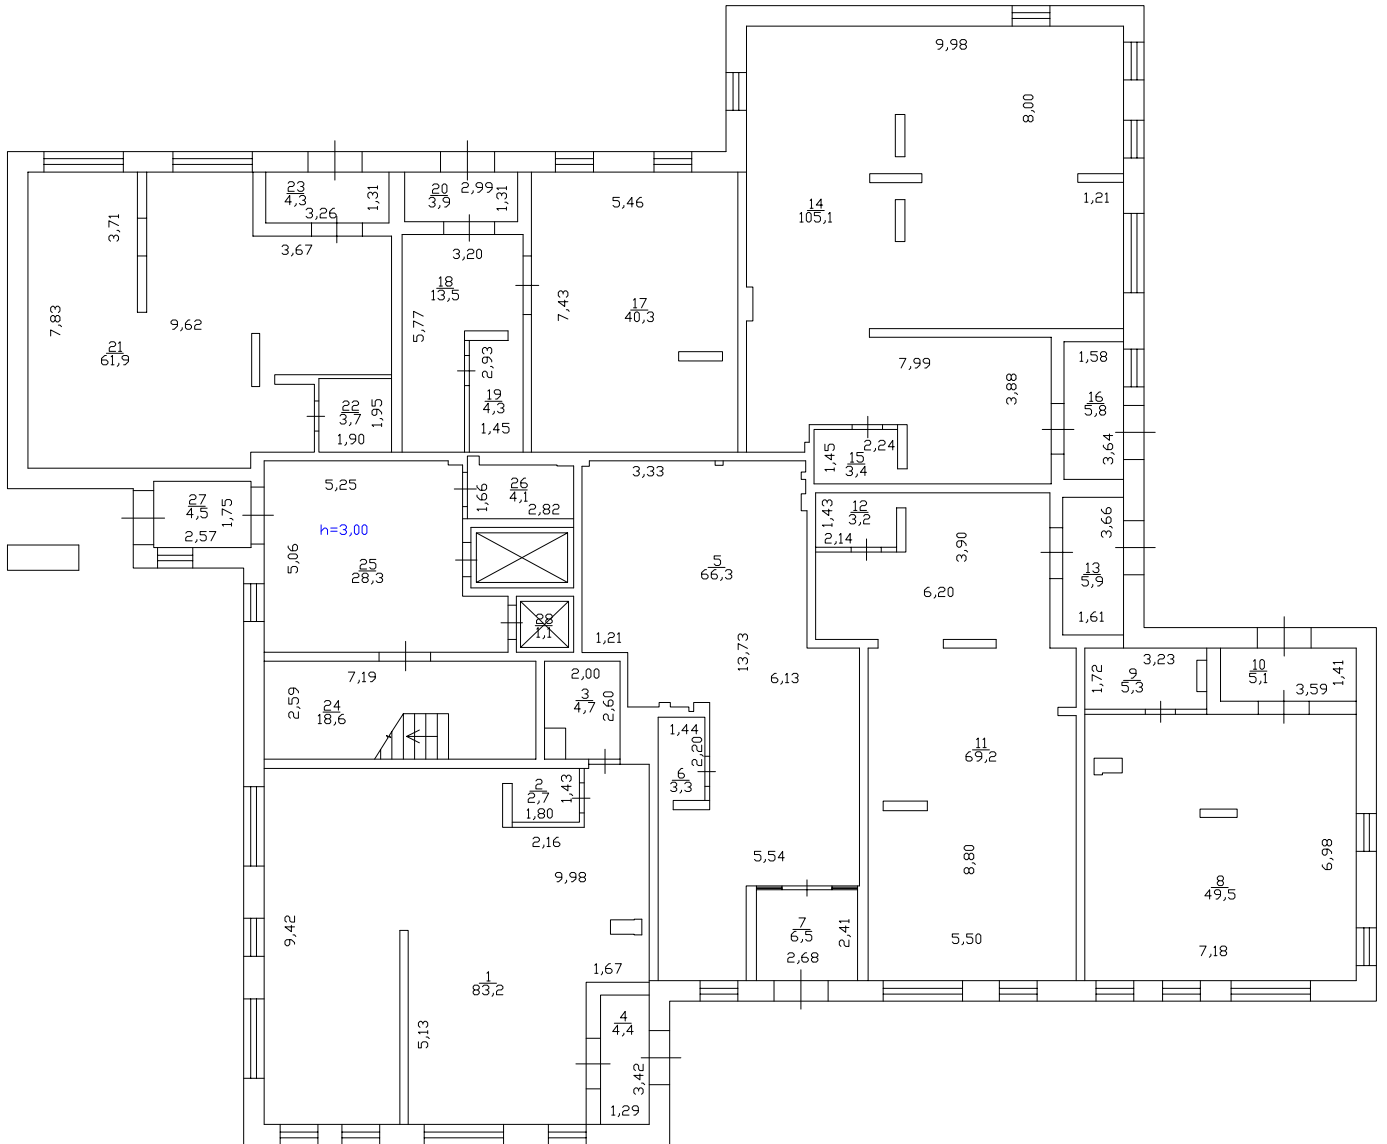

1 ЭТАЖ

Масштаб 1:200