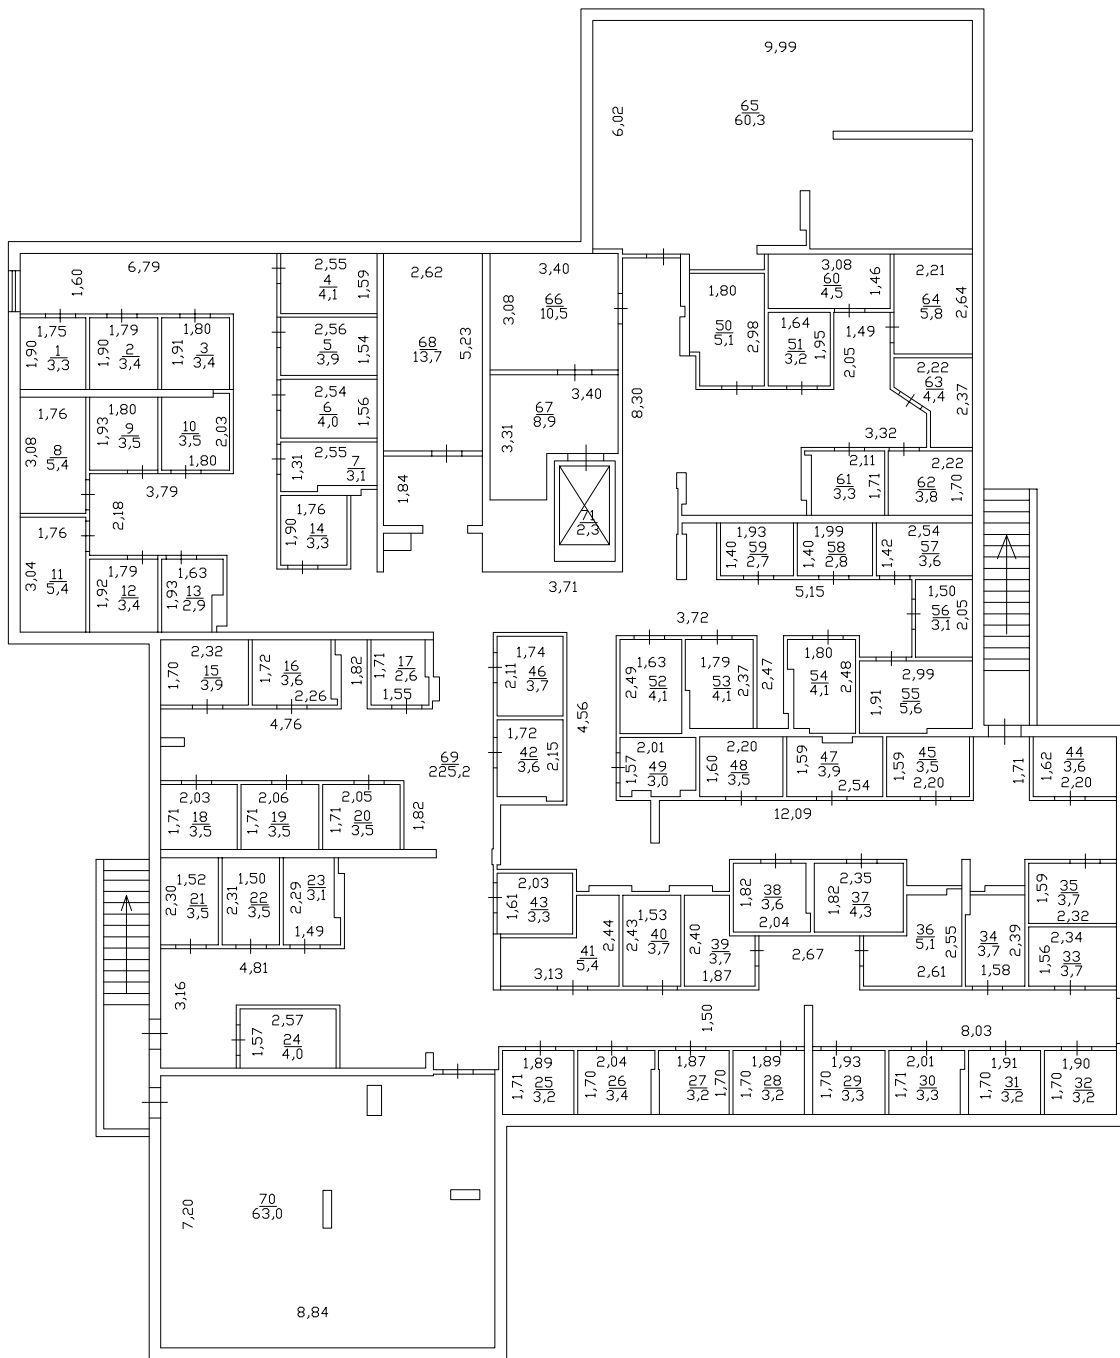

Подвал

Масштаб 1:200