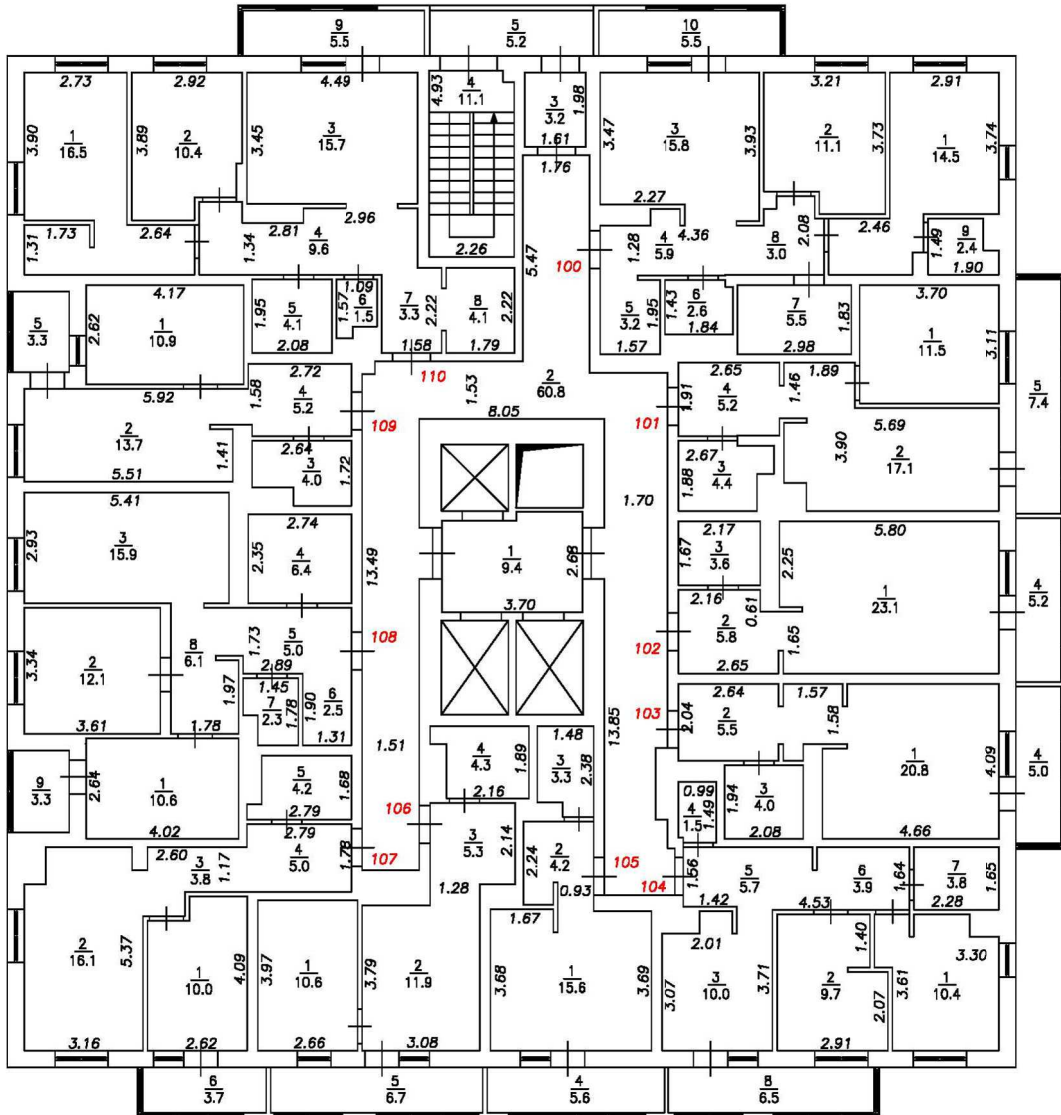

План этажа

Подъезд №1

11-й этаж

Условные обозначения:

- 5   Номер помещения
- 2.64   Линейный размер
- $\frac{6}{1.5}$ Номер и площадь помещения
- Стена с окном и дверью
- Перегородка с дверным проемом
- Перегородка с дверным проемом
- Лестница

Масштаб 1:200