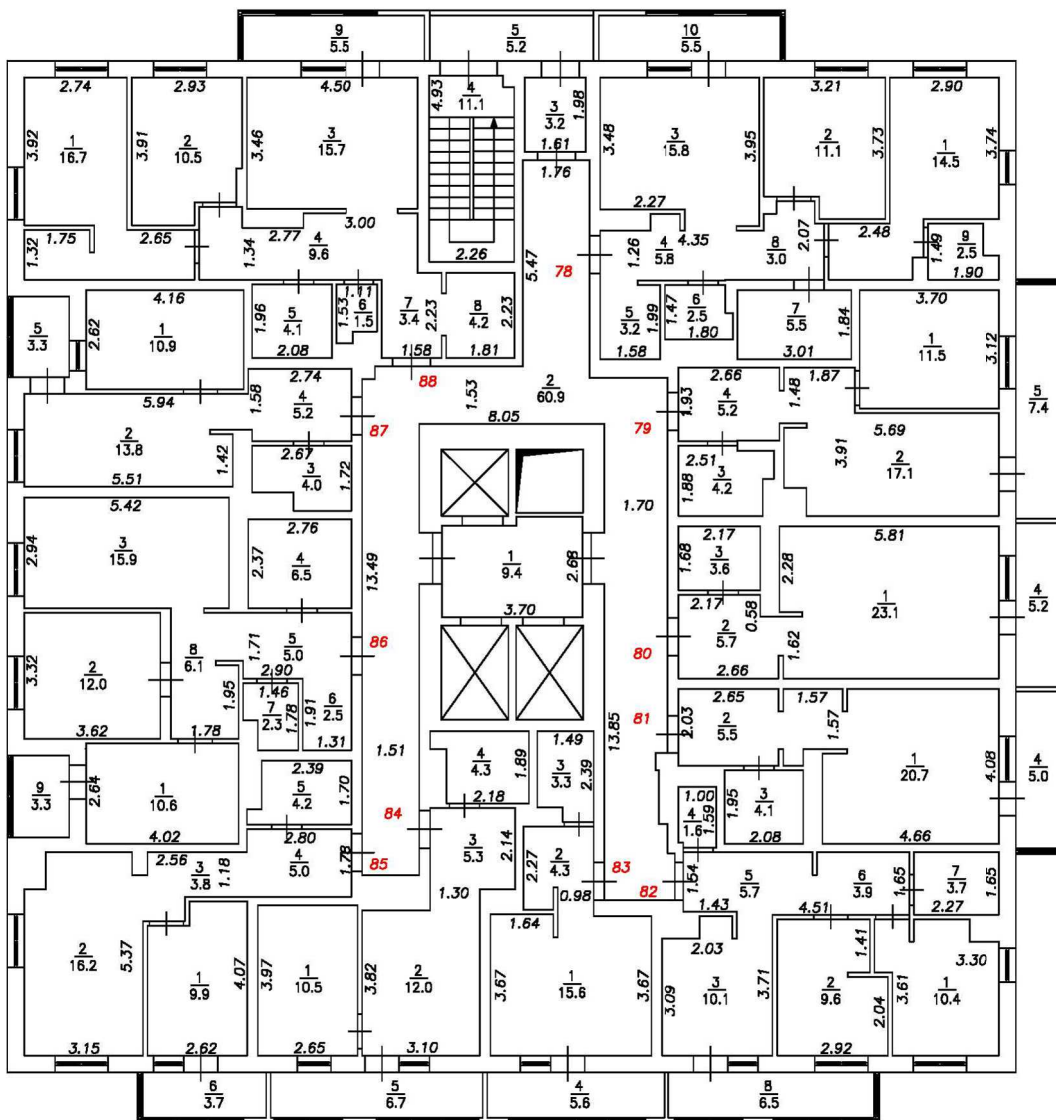

План этажа

Подъезд №1

9-й этаж

Условные обозначения:

- **5** Номер помещения
- **2.64** Линейный размер
- $\frac{6}{1.5}$ Номер и площадь помещения
- Стена с окном и дверью
- Перегородка с дверным проемом
- Перегородка с дверным проемом
- Лестница

Масштаб 1:200