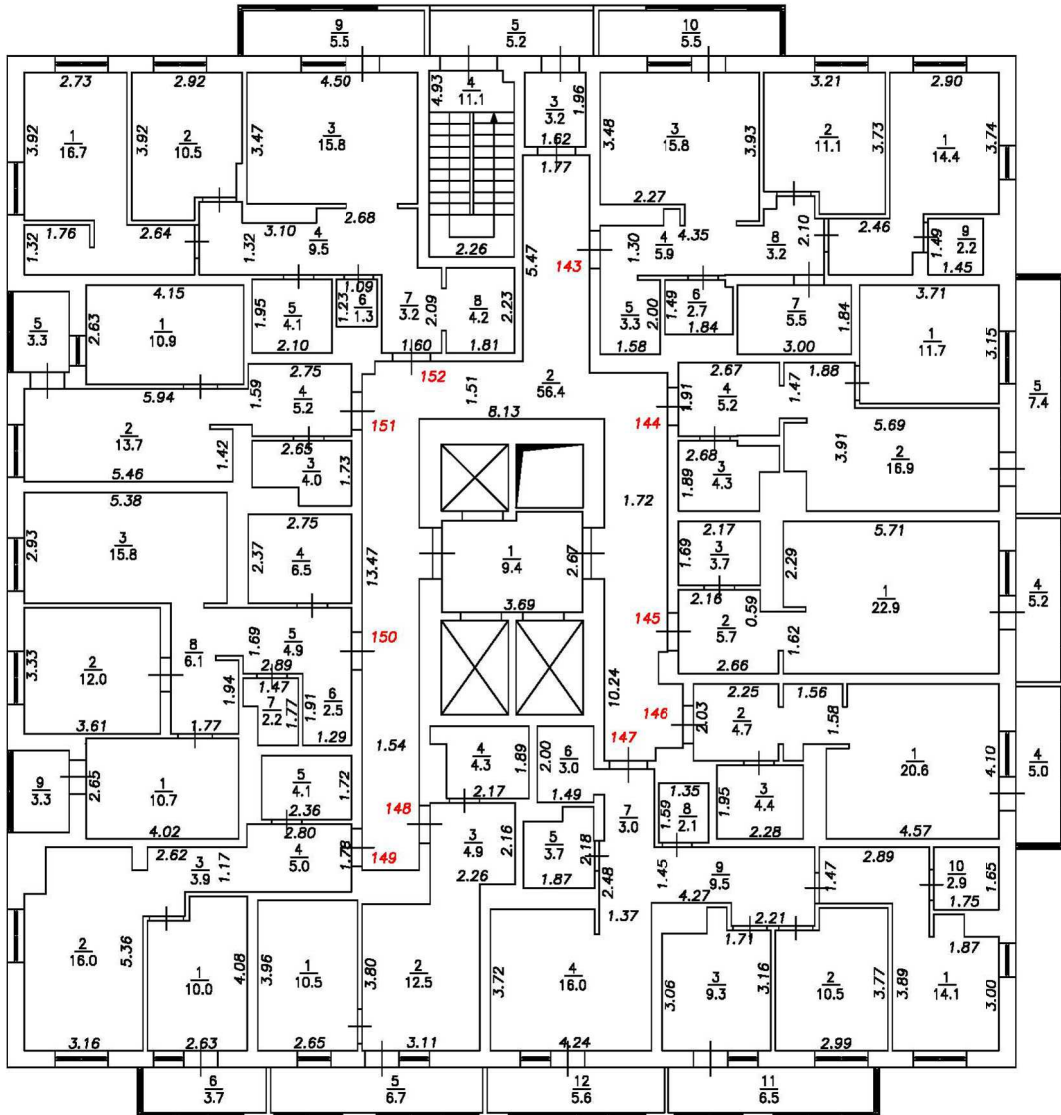

План этажа

Подъезд №1

15-й этаж

Условные обозначения:

- **5** Номер помещения
- **2.64** Линейный размер
- $\frac{6}{1.5}$ Номер и площадь помещения
- Стена с окном и дверью
- Перегородка с дверным проемом
- Перегородка с дверным проемом
- Лестница

Масштаб 1:200