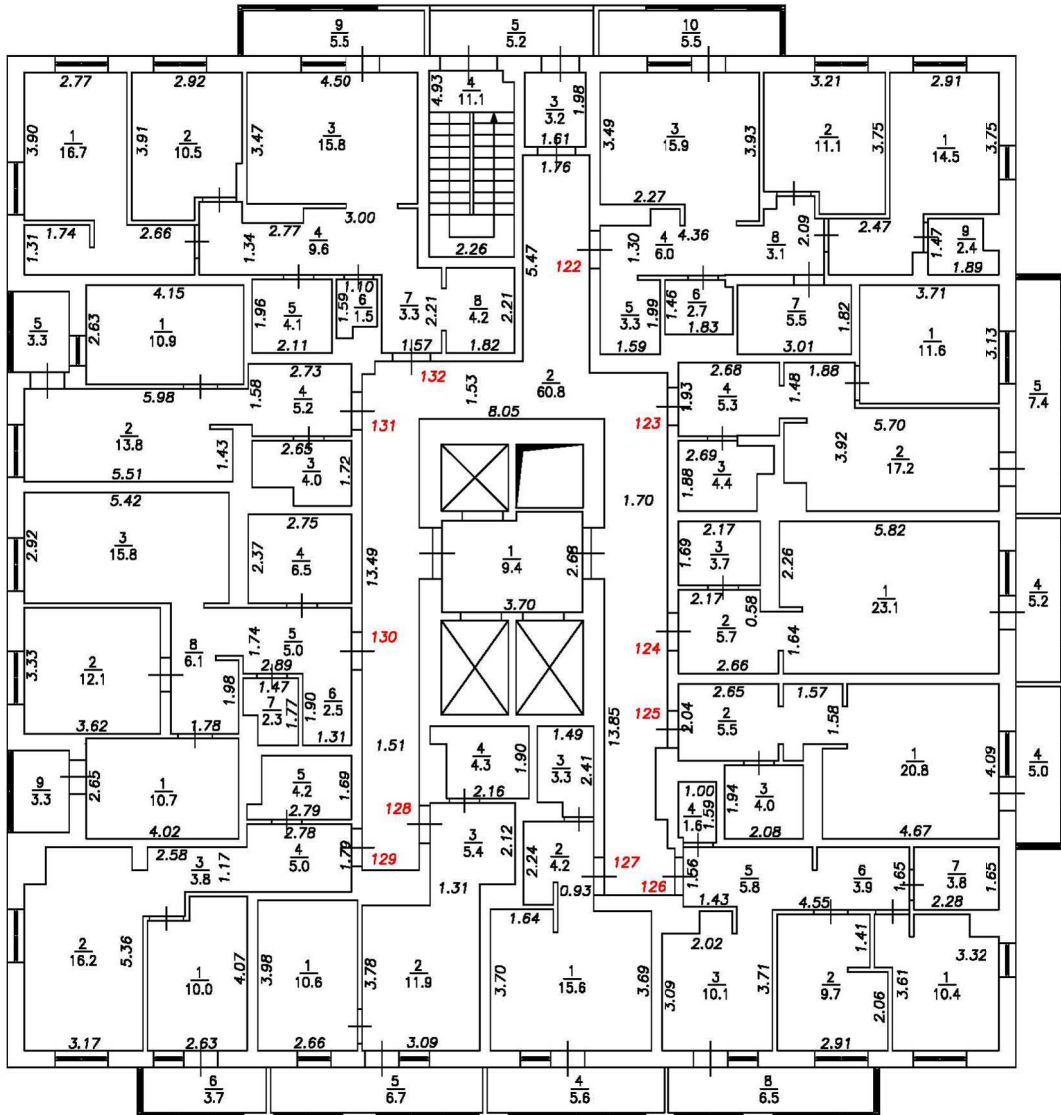

План этажа

Подъезд №1

13-й этаж

Условные обозначения:

- 5   Номер помещения
- 2.64   Линейный размер
- $\frac{6}{1.5}$ Номер и площадь помещения
- Стена с окном и дверью
- Перегородка с дверным проемом
- Перегородка с дверным проемом
- Лестница

Масштаб 1:200