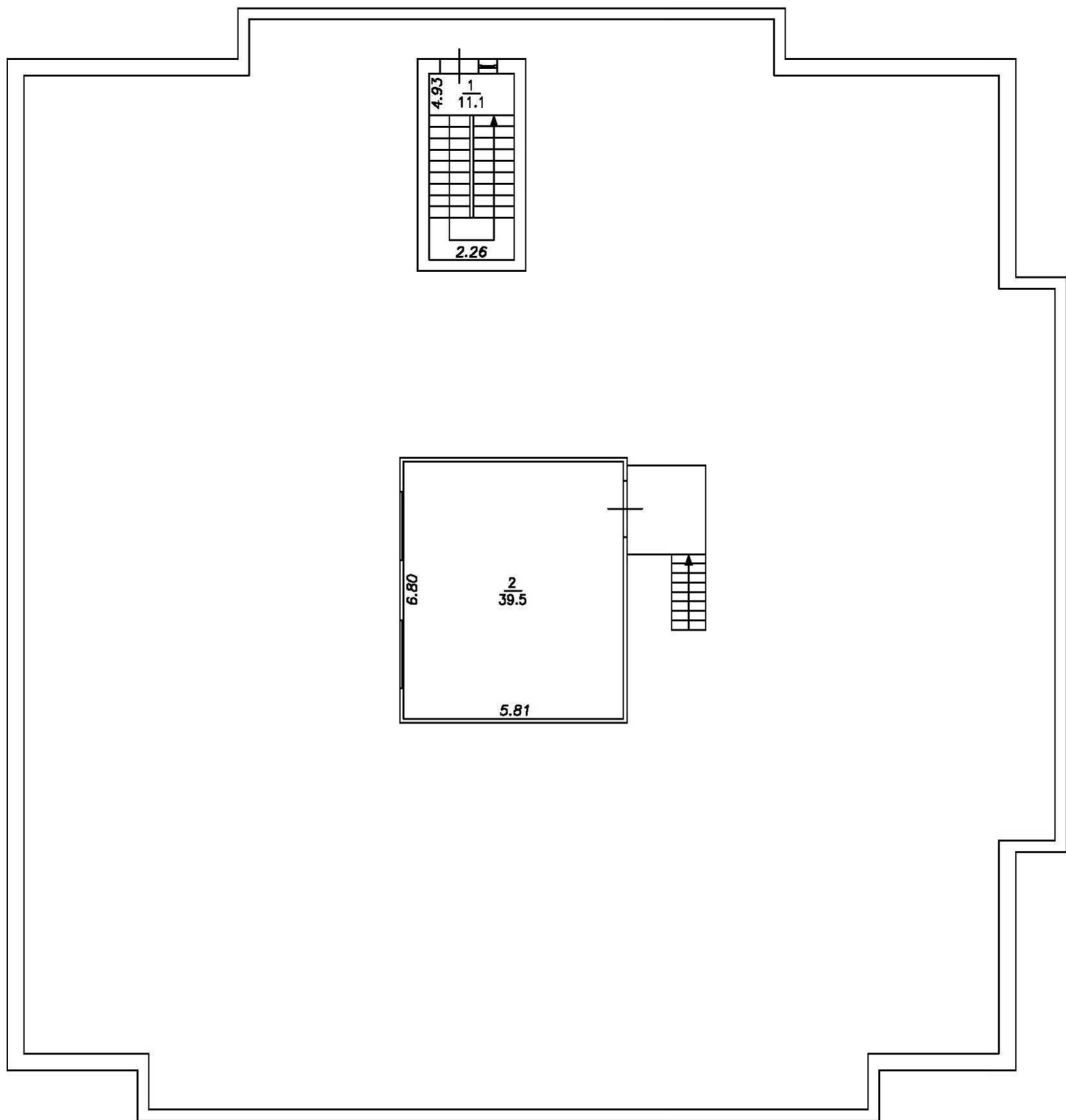

План этажа

Подъезд №1

Кровля

Условные обозначения:

5	Номер помещения
2.64	Линейный размер
$\frac{6}{1.5}$	Номер и площадь помещения
	Стена с окном и дверью
	Перегородка с дверным проемом
	Перегородка с дверным проемом
	Лестница

Масштаб 1:200