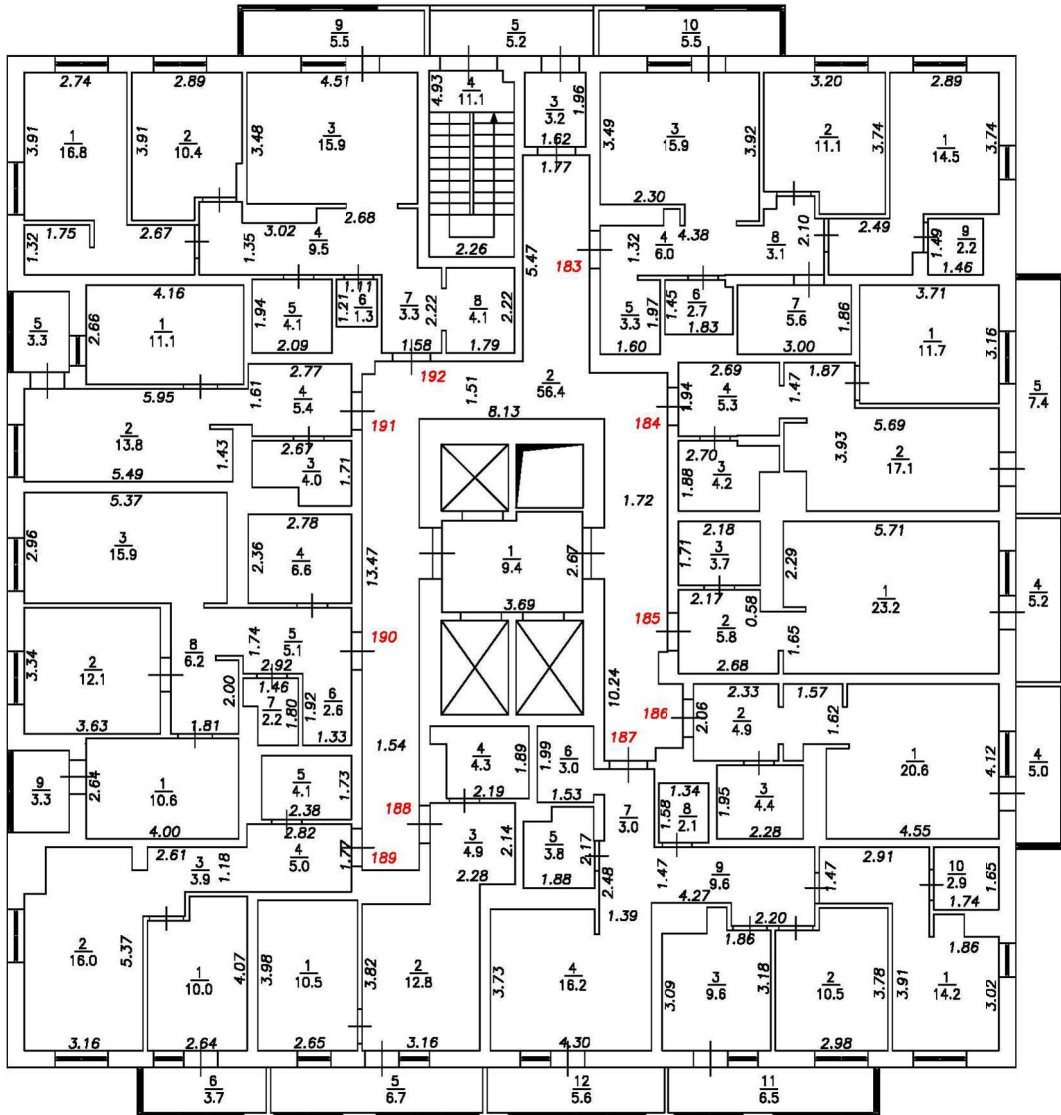

План этажа

Подъезд №1

19-й этаж

Условные обозначения:

- 5   Номер помещения
- 2.64   Линейный размер
- $\frac{6}{1.5}$ Номер и площадь помещения
- Стена с окном и дверью
- Перегородка с дверным проемом
- Перегородка с дверным проемом
- Лестница

Масштаб 1:200