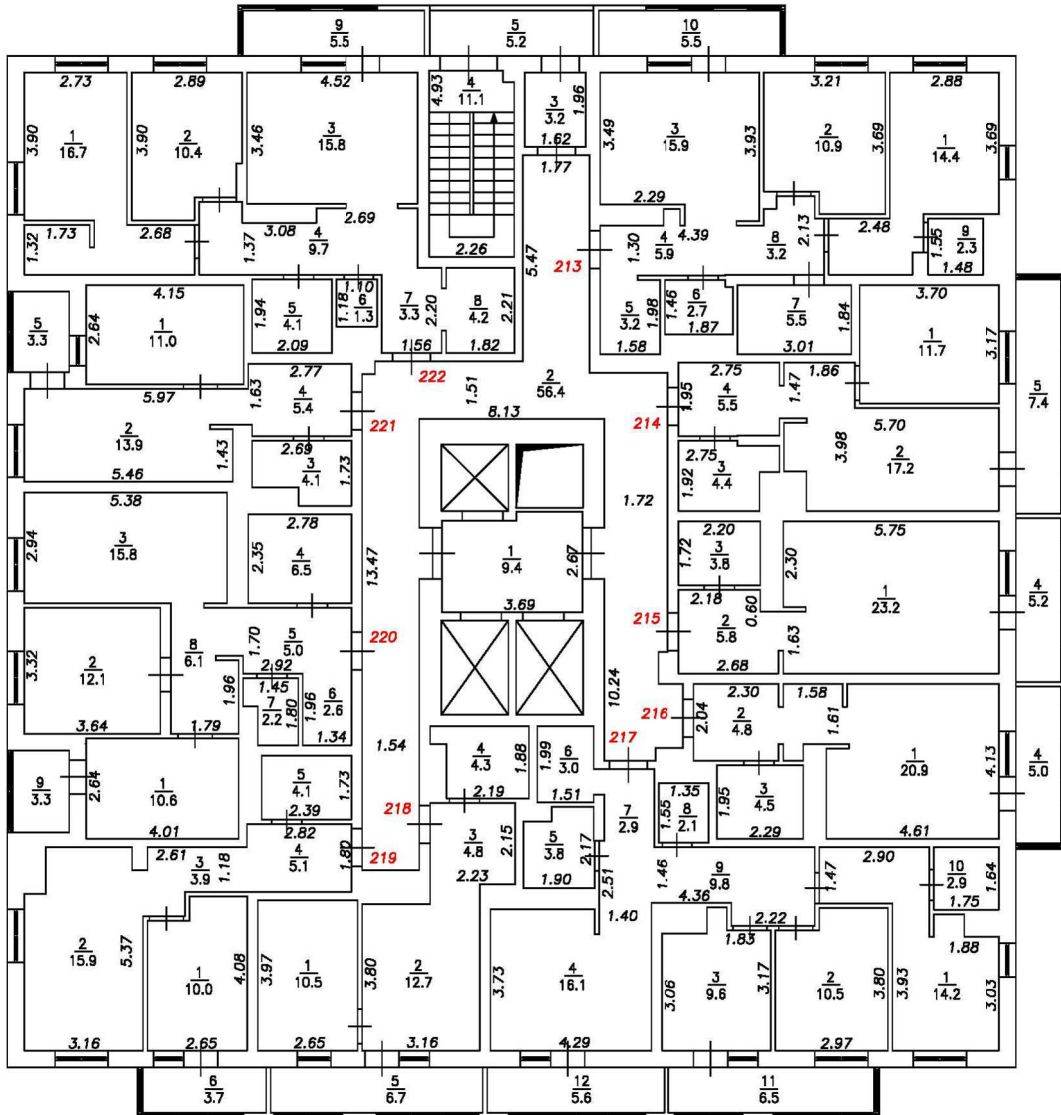

План этажа

Подъезд №1

22-й этаж

Условные обозначения:

- 5   Номер помещения
- 2.64   Линейный размер
- $\frac{6}{1.5}$ Номер и площадь помещения
- Стена с окном и дверью
- Перегородка с дверным проемом
- Перегородка с дверным проемом
- Лестница

Масштаб 1:200