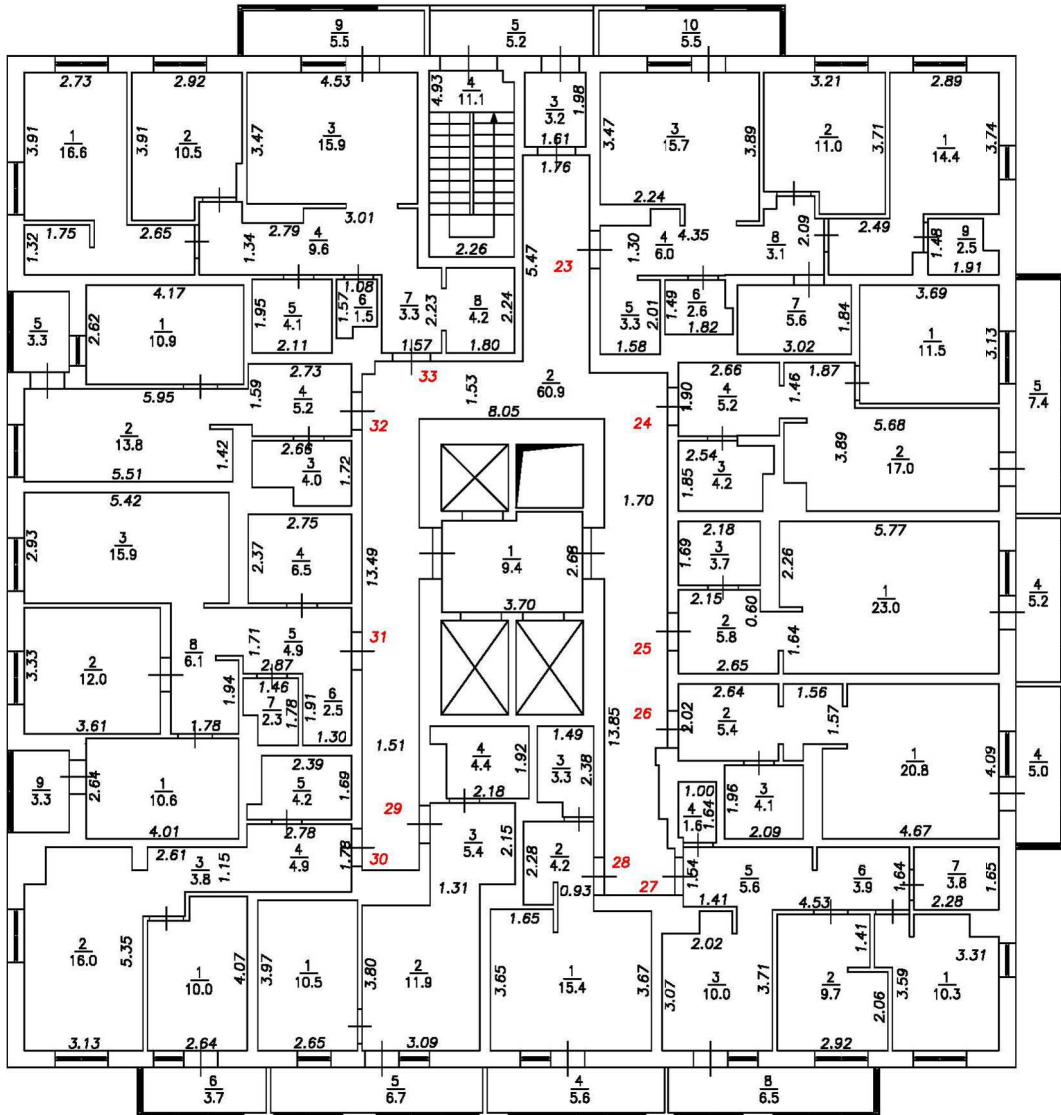

План этажа

Подъезд №1

4-й этаж

Условные обозначения:

- **5** Номер помещения
- $\frac{2.64}{6}$ Линейный размер
- $\frac{6}{1.5}$ Номер и площадь помещения
- Стена с окном и дверью
- Перегородка с дверным проемом
- Перегородка с дверным проемом
- Лестница

Масштаб 1:200