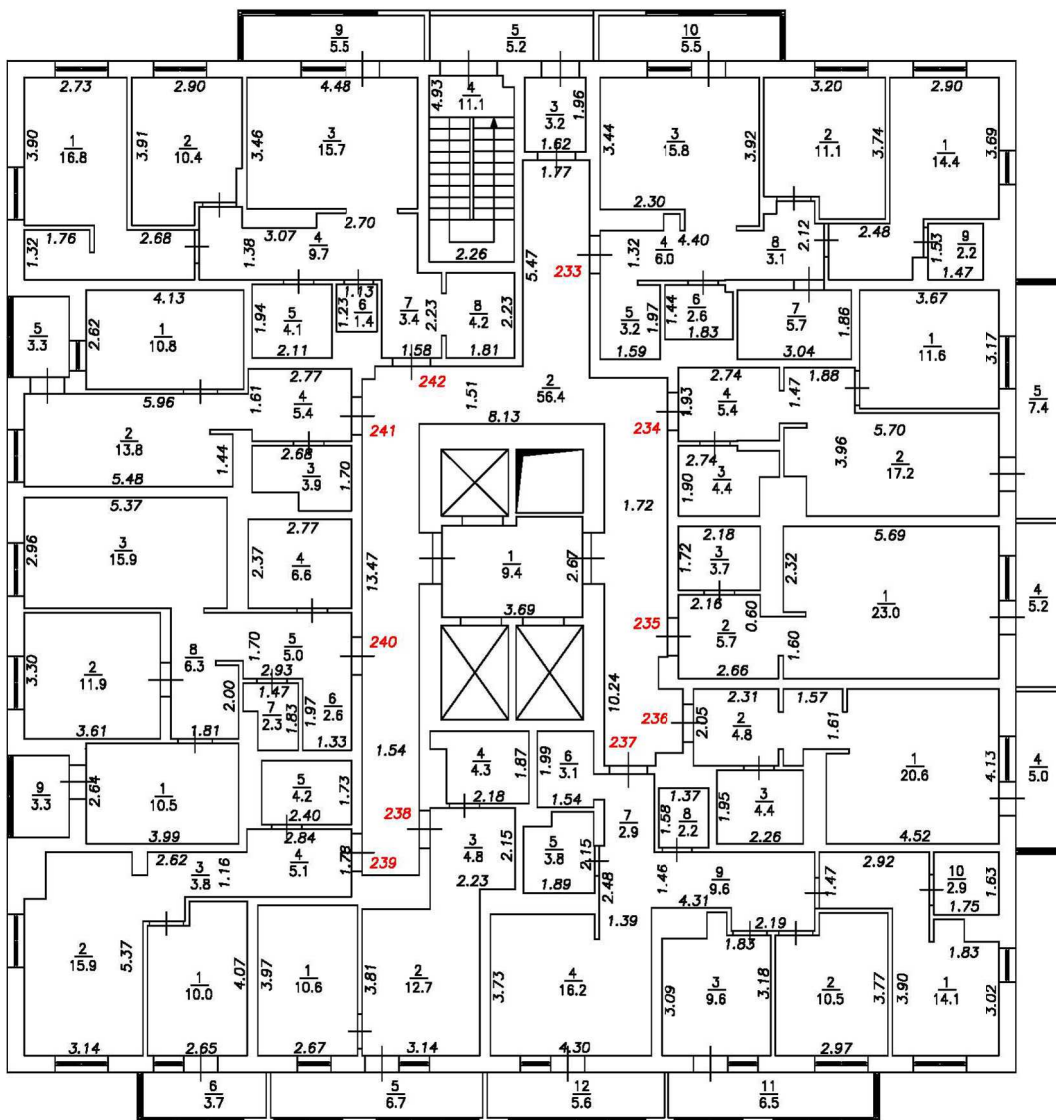

План этажа

Подъезд №1

24-й этаж

Условные обозначения:

- 5   Номер помещения
- 2.64   Линейный размер
- $\frac{6}{1.5}$ Номер и площадь помещения
- Стена с окном и дверью
- Перегородка с дверным проемом
- Перегородка с дверным проемом
- Лестница

Масштаб 1:200