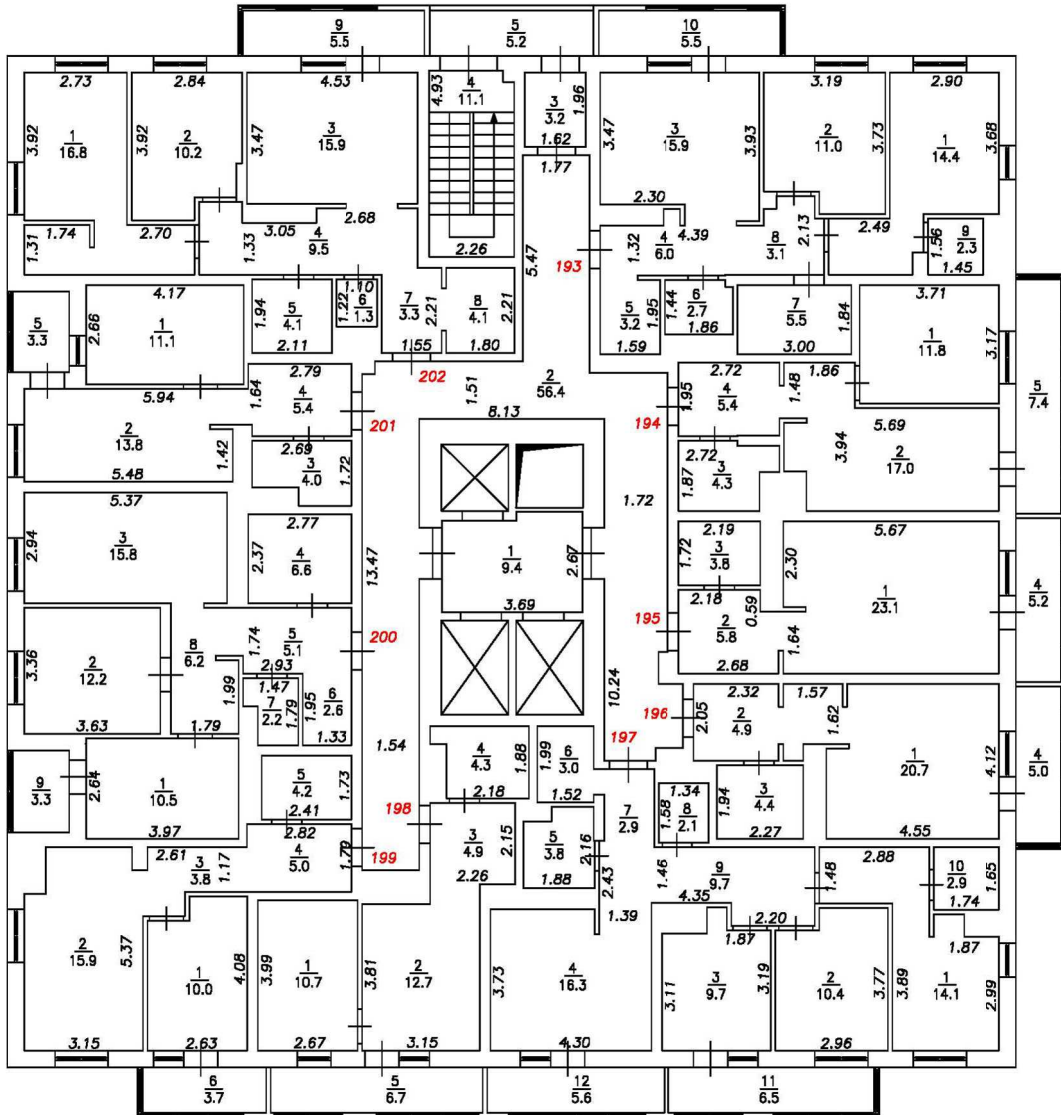

План этажа

Подъезд №1

20-й этаж

Условные обозначения:

- 5   Номер помещения
- 2.64   Линейный размер
- $\frac{6}{1.5}$ Номер и площадь помещения
- Стена с окном и дверью
- Перегородка с дверным проемом
- Перегородка с дверным проемом
- Лестница

Масштаб 1:200