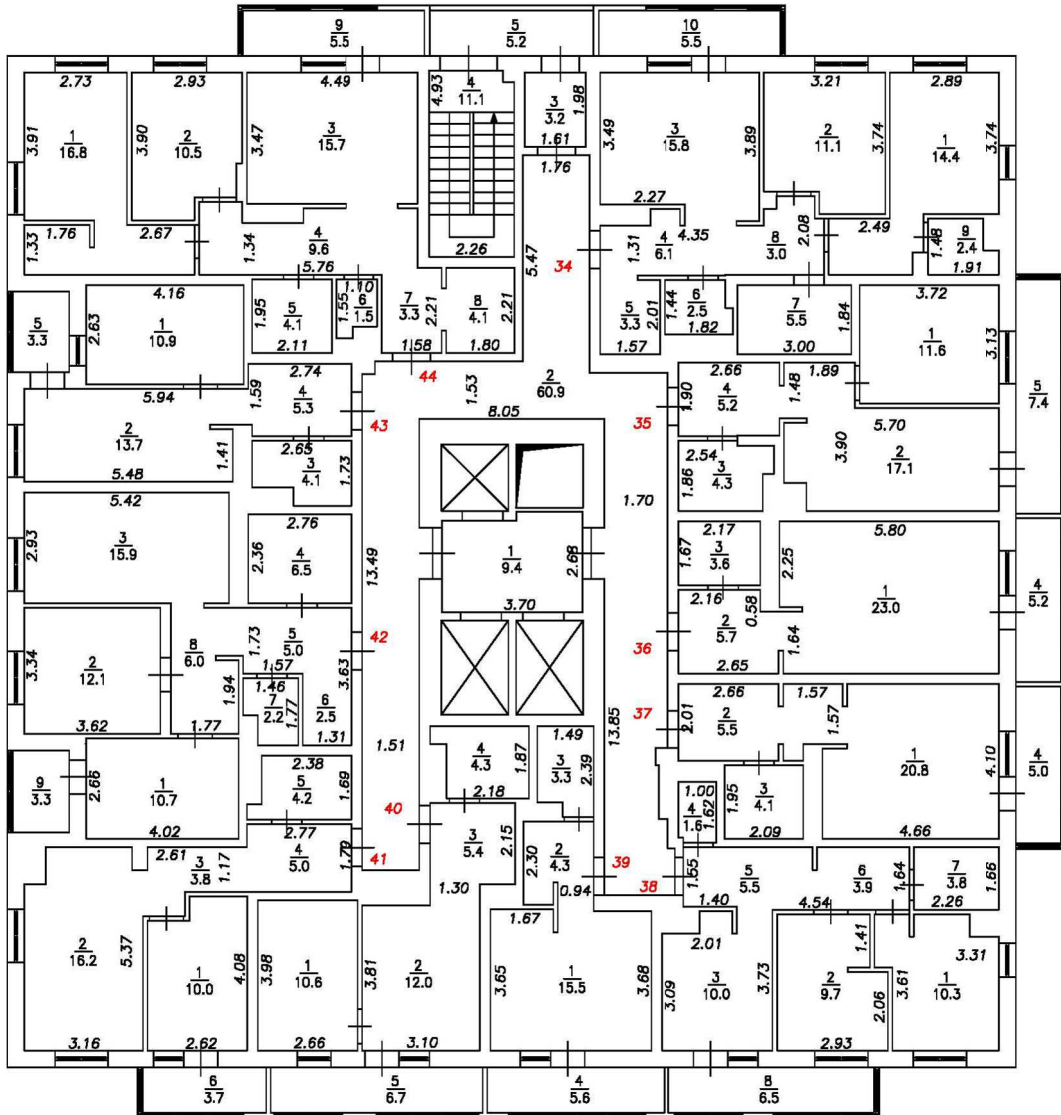

План этажа

Подъезд №1

5-й этаж

Условные обозначения:

- **5** Номер помещения
- $\frac{2.64}{6}$ Линейный размер
- $\frac{6}{1.5}$ Номер и площадь помещения
- Стена с окном и дверью
- Перегородка с дверным проемом
- Перегородка с дверным проемом
- Лестница

Масштаб 1:200