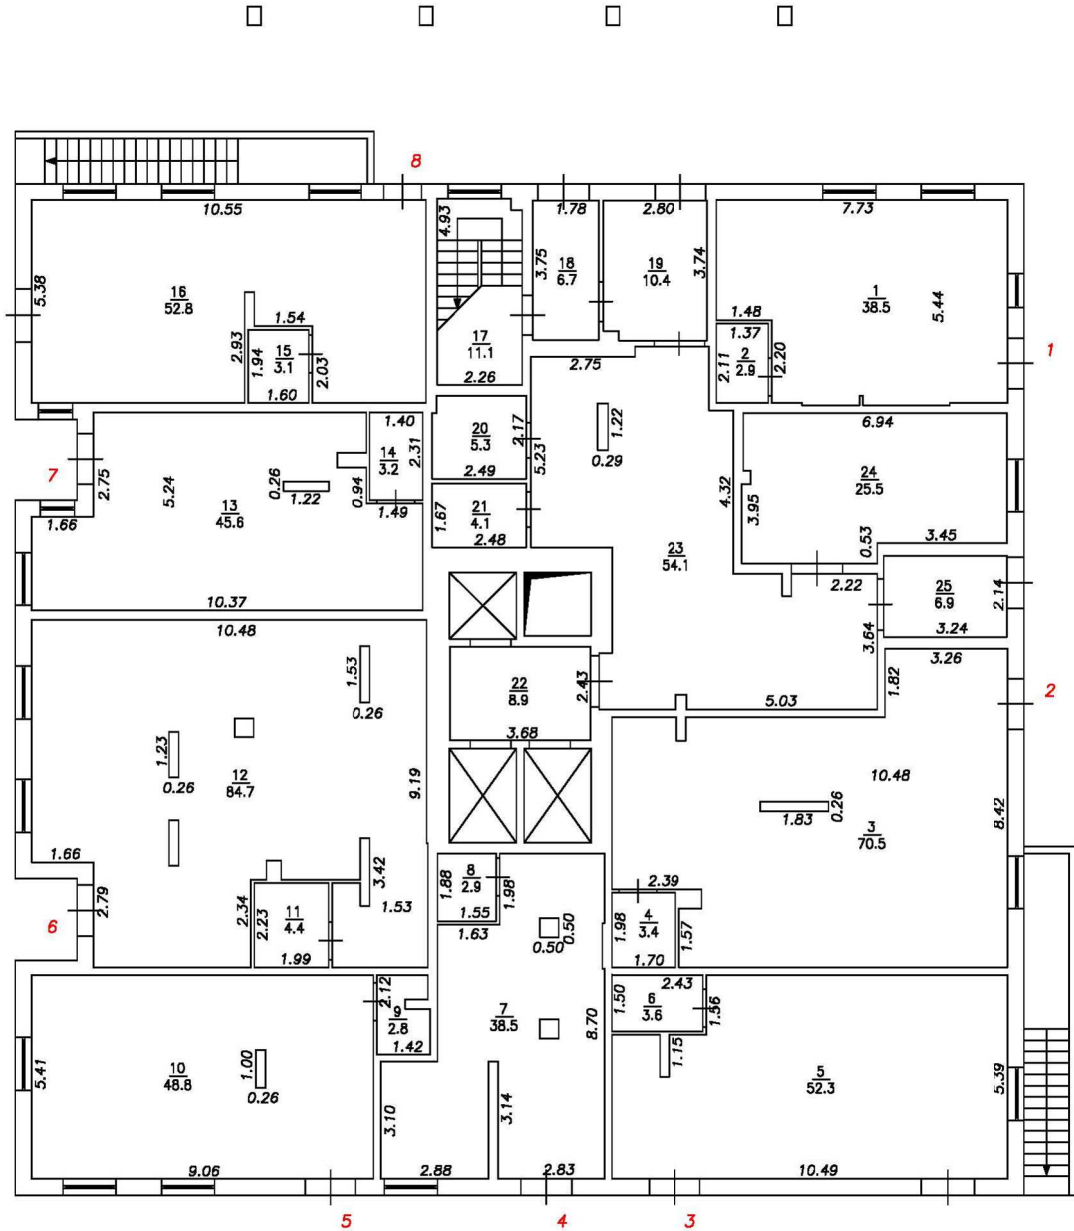

План этажа

Подъезд №1

1-й этаж

Условные обозначения:

- **5** Номер помещения
- **2.64** Линейный размер
- **6 / 1.5** Номер и площадь помещения
- Стена с окном и дверью
- Перегородка с дверным проемом
- Перегородка с дверным проемом
- Лестница

Масштаб 1:200