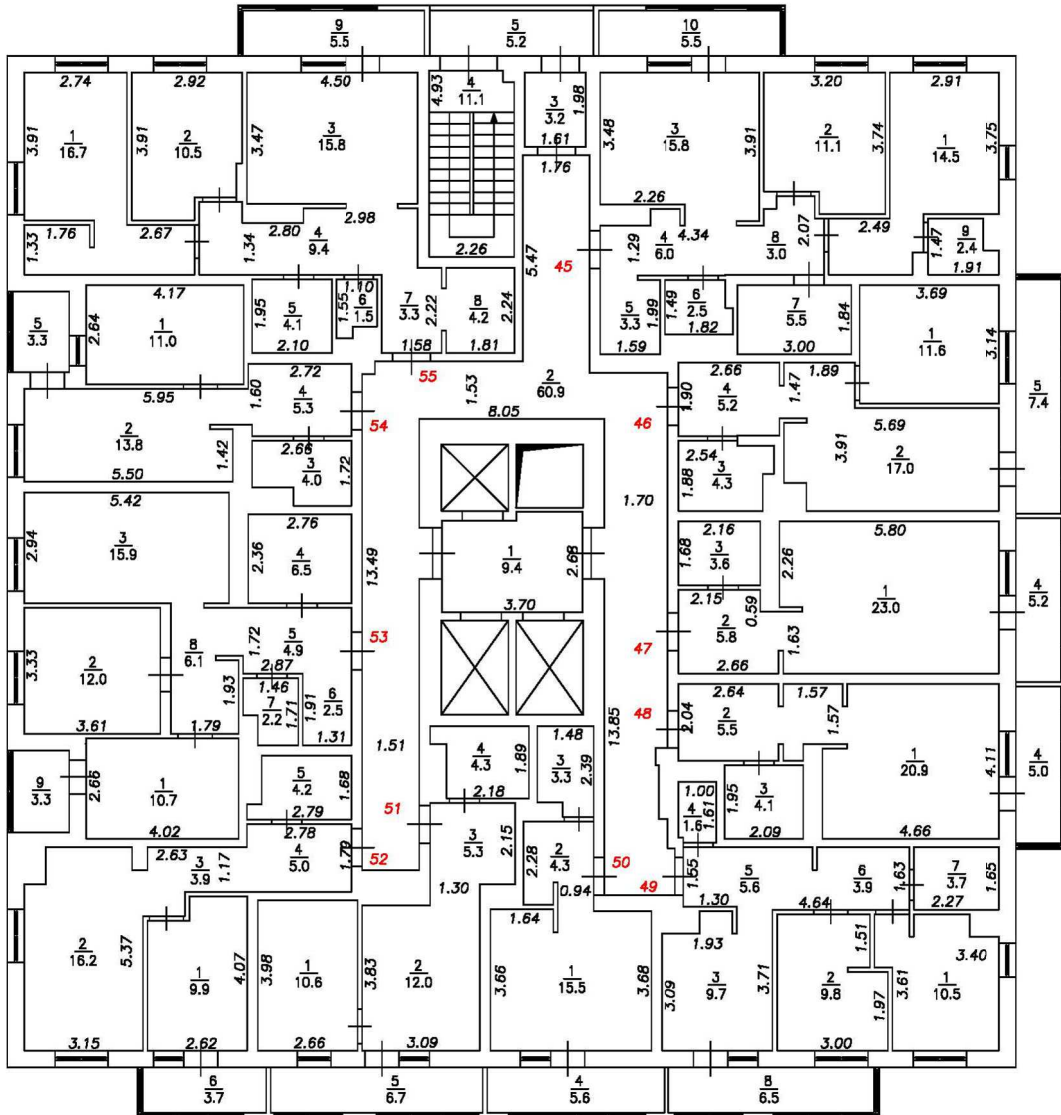

План этажа

Подъезд №1

6-й этаж