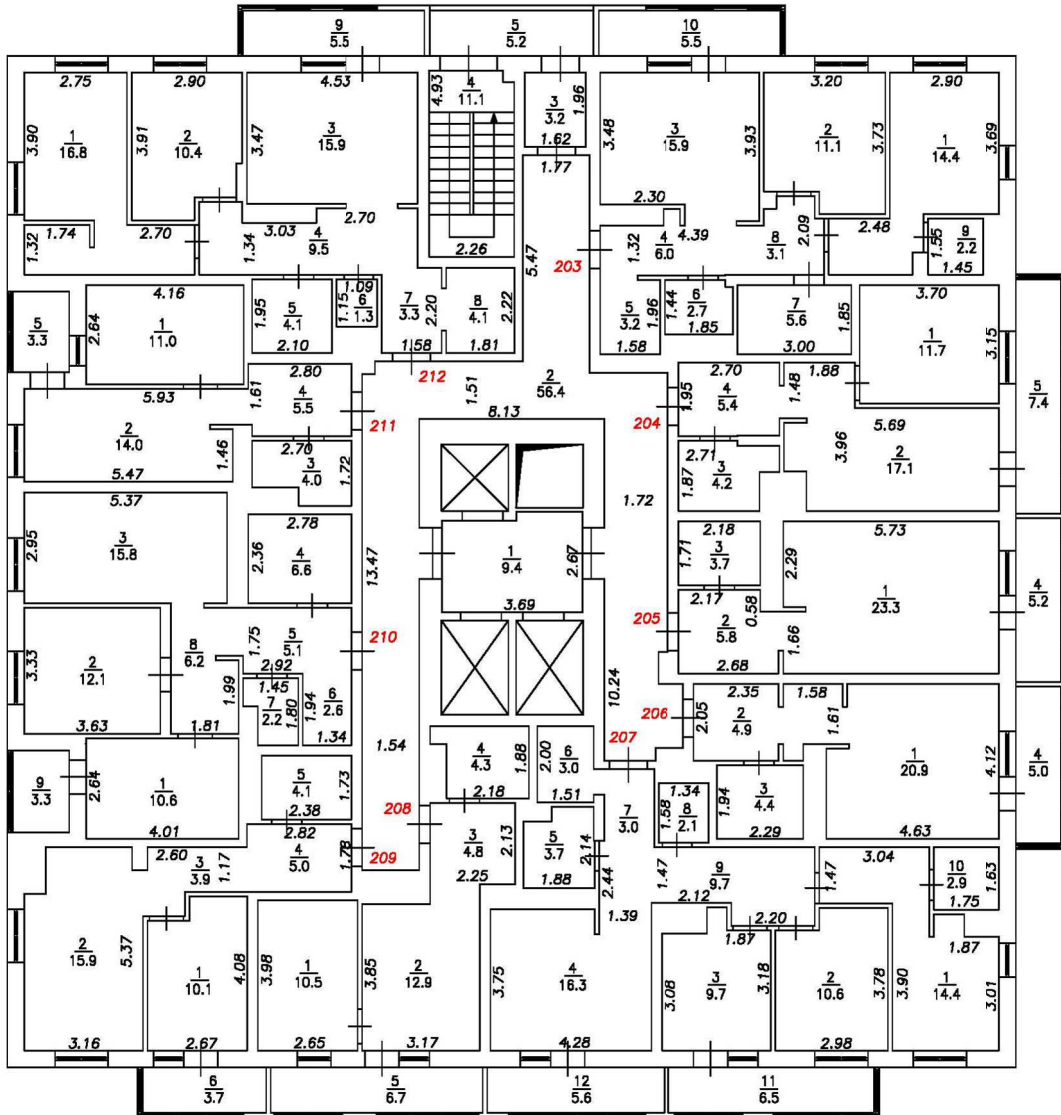

План этажа

Подъезд №1

21-й этаж

Условные обозначения:

- 5   Номер помещения
- 2.64   Линейный размер
- $\frac{6}{1.5}$ Номер и площадь помещения
- Стена с окном и дверью
- Перегородка с дверным проемом
- Перегородка с дверным проемом
- Лестница

Масштаб 1:200