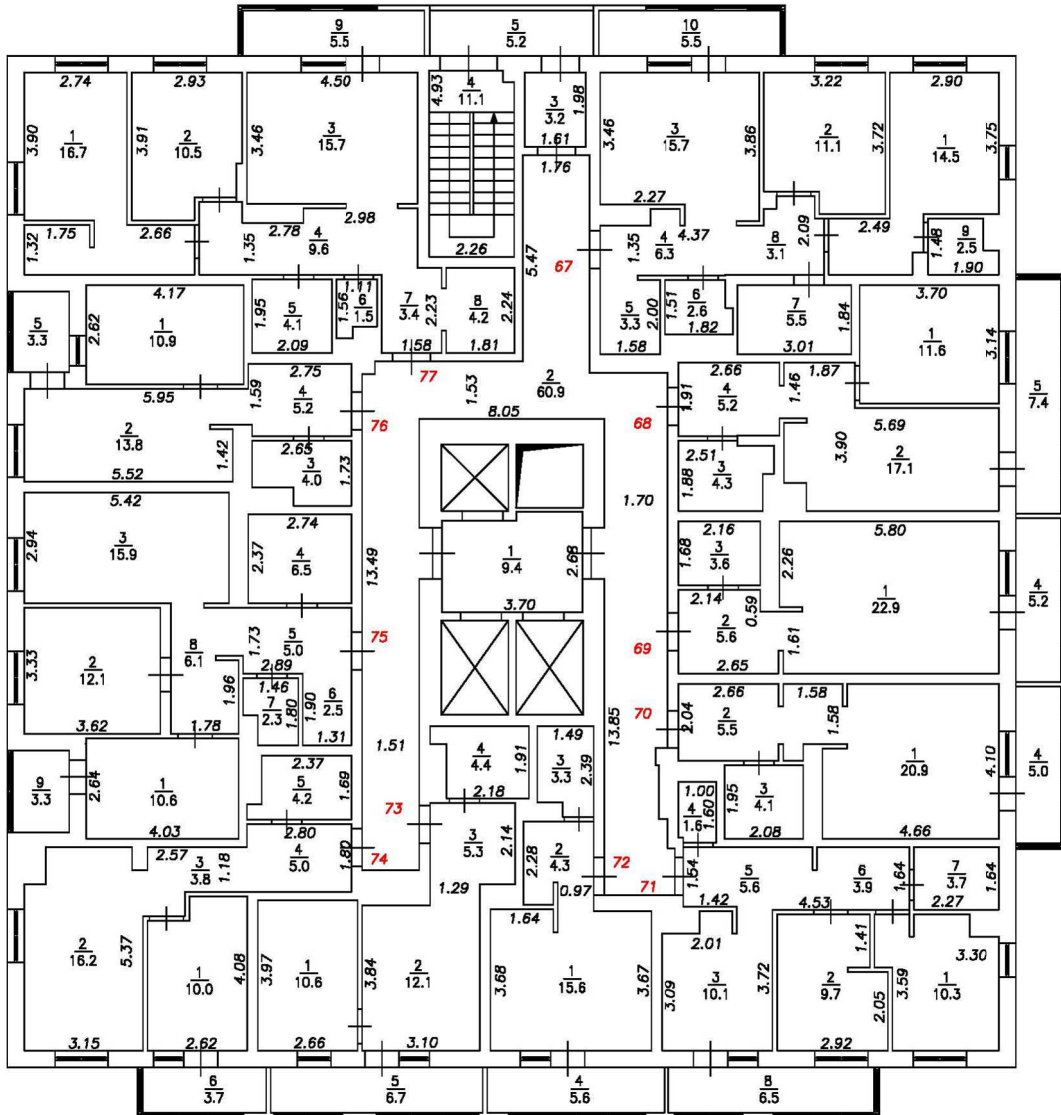

План этажа

Подъезд №1

8-й этаж

Условные обозначения:

- 5   Номер помещения
- 2.64   Линейный размер
- $\frac{6}{1.5}$ Номер и площадь помещения
- Стена с окном и дверью
- Перегородка с дверным проемом
- Перегородка с дверным проемом
- Лестница

Масштаб 1:200