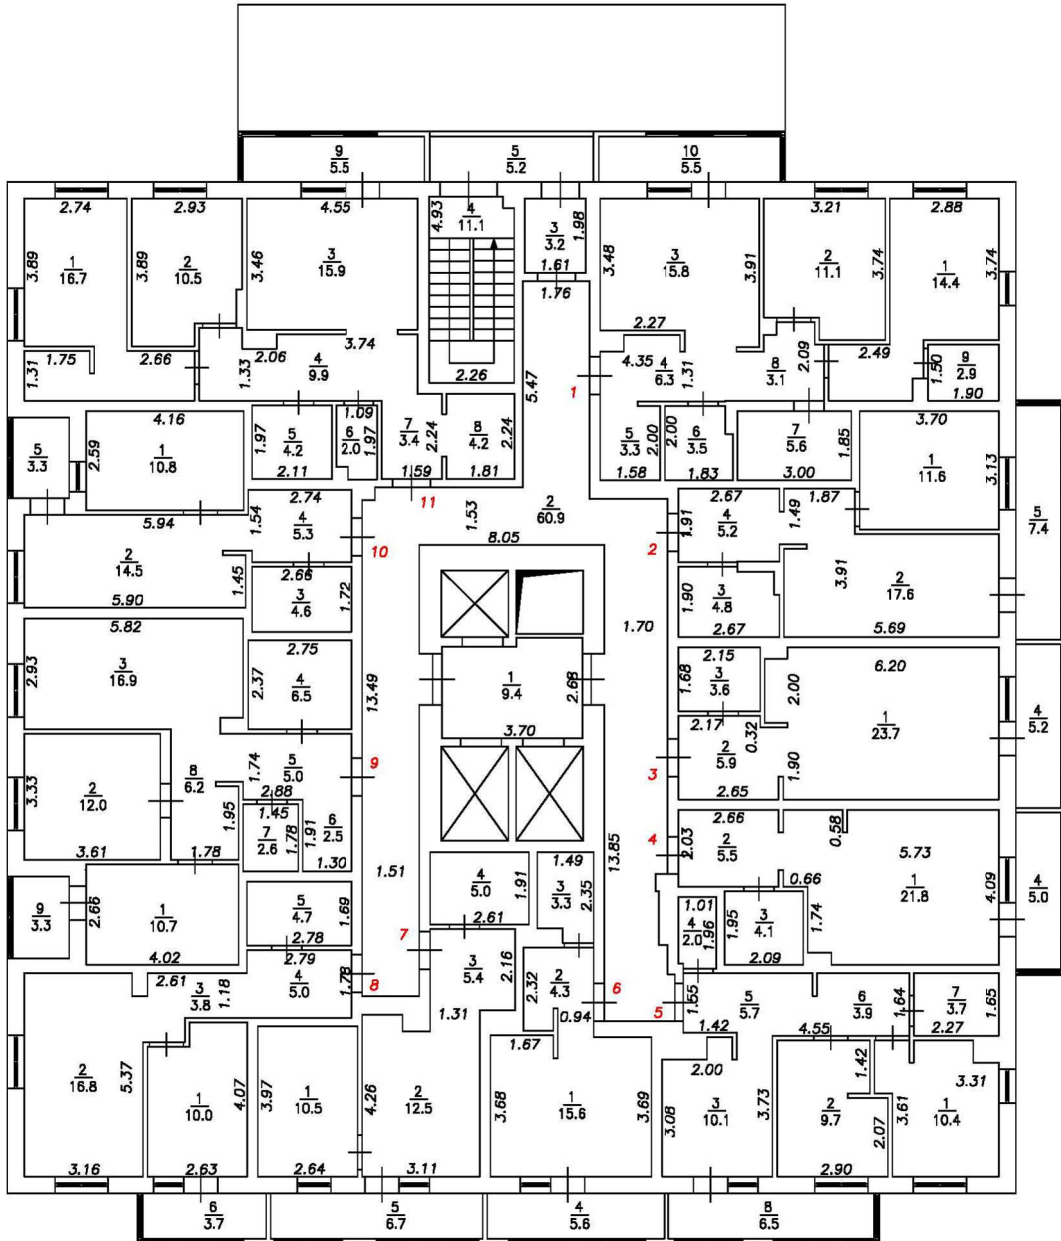

План этажа

Подъезд №1

2-й этаж

Условные обозначения:

- 5 Номер помещения
- 2.64 Линейный размер
- $\frac{6}{1.5}$ Номер и площадь помещения
- Стена с окном и дверью
- Перегородка с дверным проемом
- Перегородка с дверным проемом
- Лестница

Масштаб 1:200