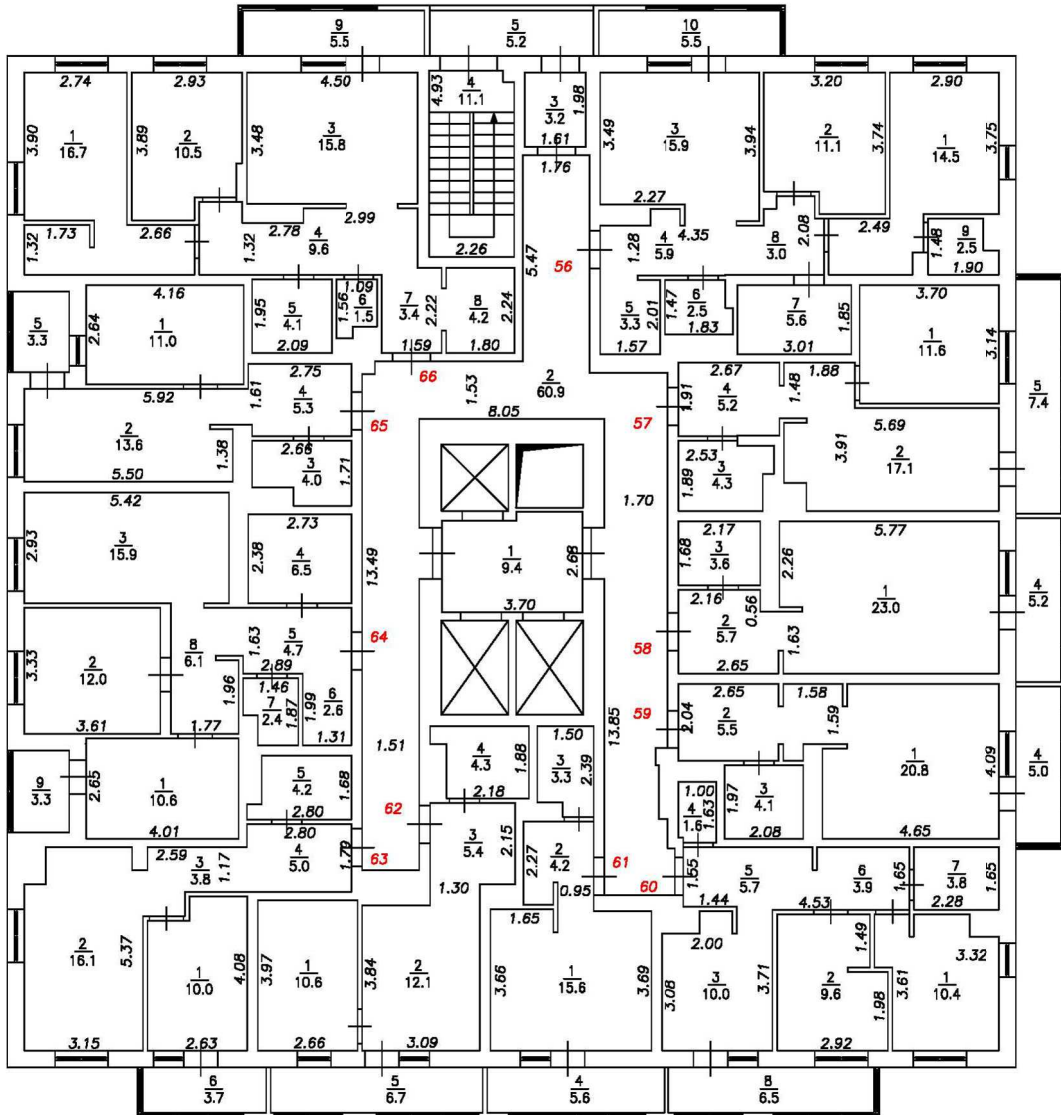

План этажа

Подъезд №1

7-й этаж

Условные обозначения:

- **5** Номер помещения
- **2.64** Линейный размер
- $\frac{6}{1.5}$ Номер и площадь помещения
- Стена с окном и дверью
- Перегородка с дверным проемом
- Перегородка с дверным проемом
- Лестница

Масштаб 1:200