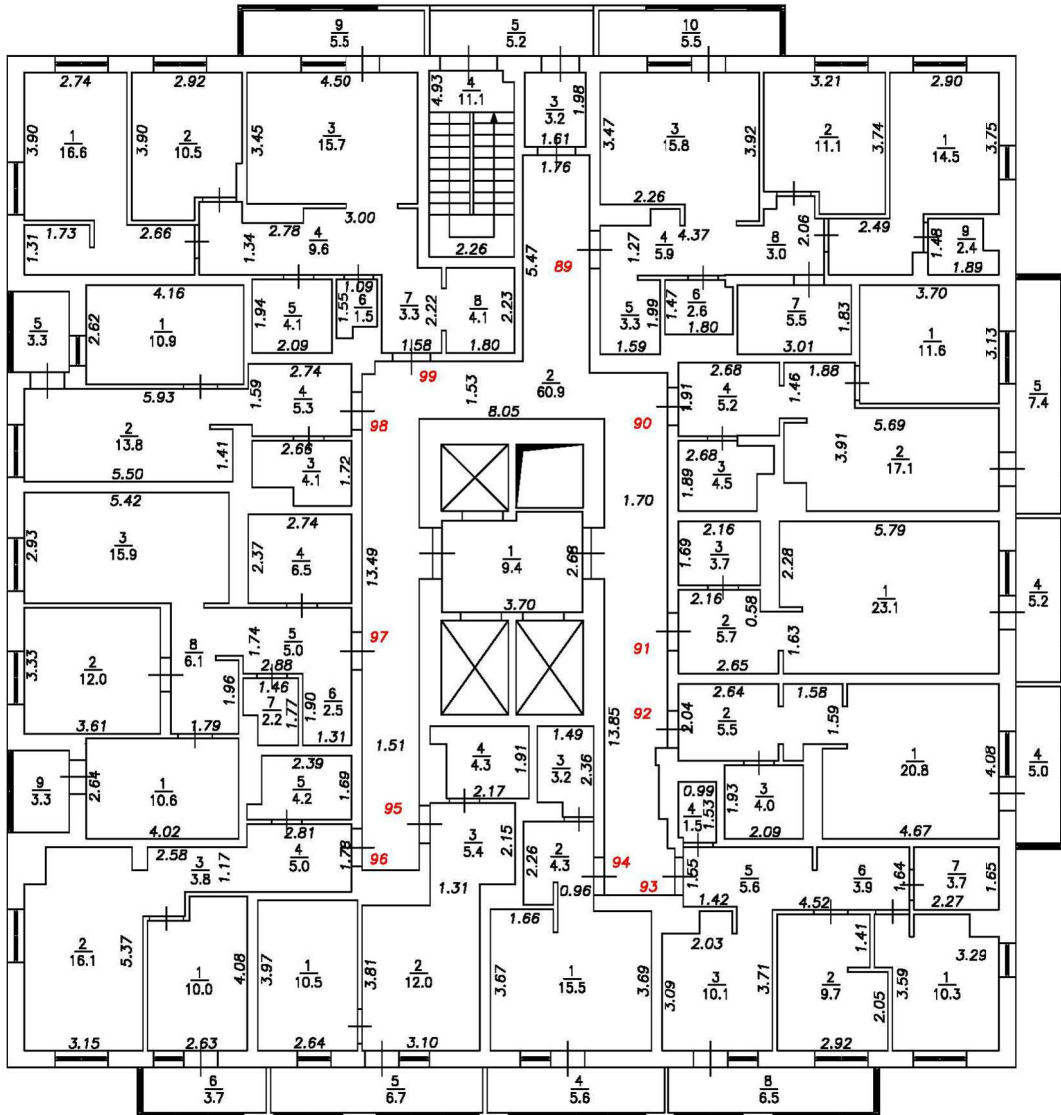

План этажа

Подъезд №1

10-й этаж

Условные обозначения:

- 5   Номер помещения
- 2.64   Линейный размер
- $\frac{6}{1.5}$ Номер и площадь помещения
- Стена с окном и дверью
- Перегородка с дверным проемом
- Перегородка с дверным проемом
- Лестница

Масштаб 1:200