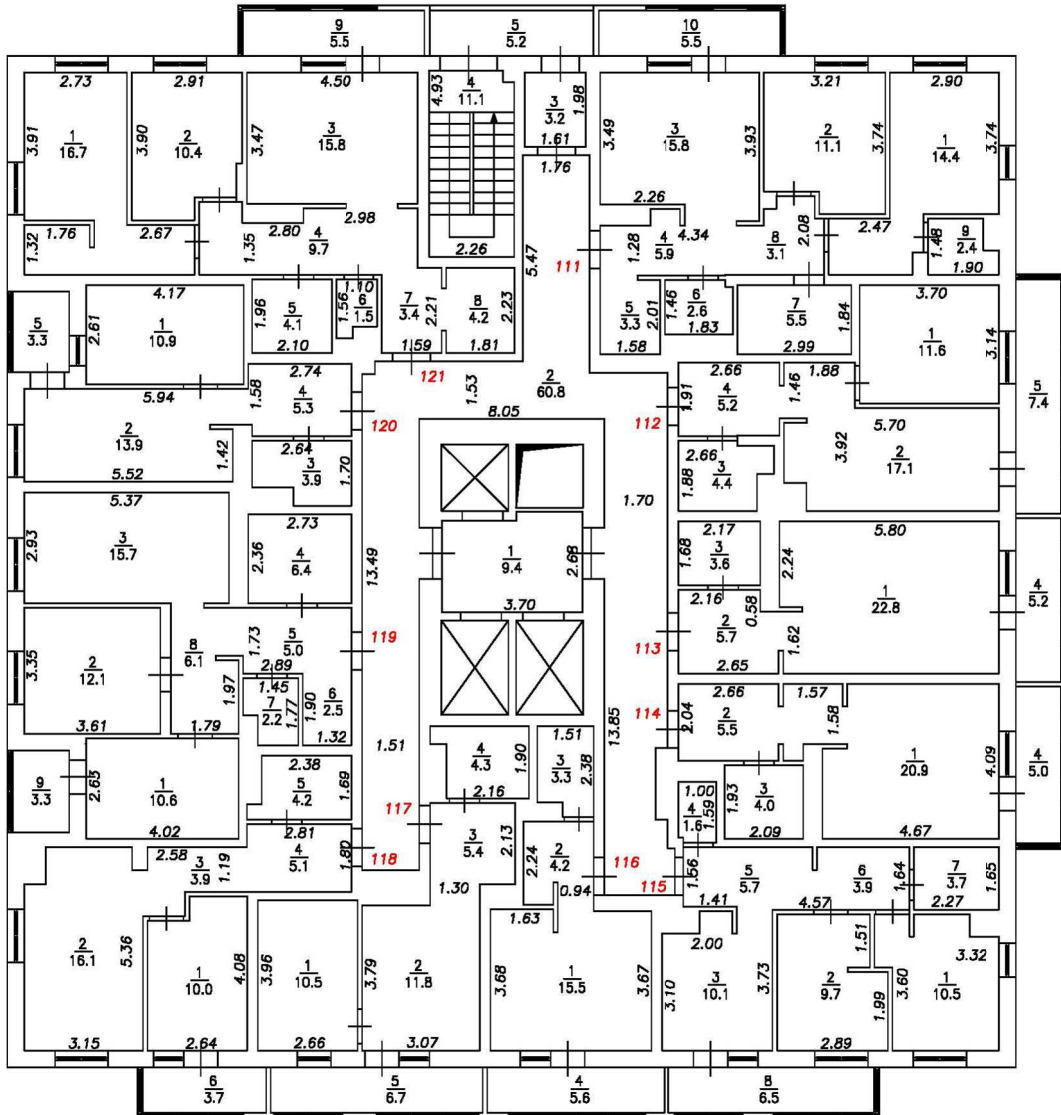

План этажа

Подъезд №1

12-й этаж

Условные обозначения:

- **5** Номер помещения
- **2.64** Линейный размер
- $\frac{6}{1.5}$ Номер и площадь помещения
- Стена с окном и дверью
- Перегородка с дверным проемом
- Перегородка с дверным проемом
- Лестница

Масштаб 1:200