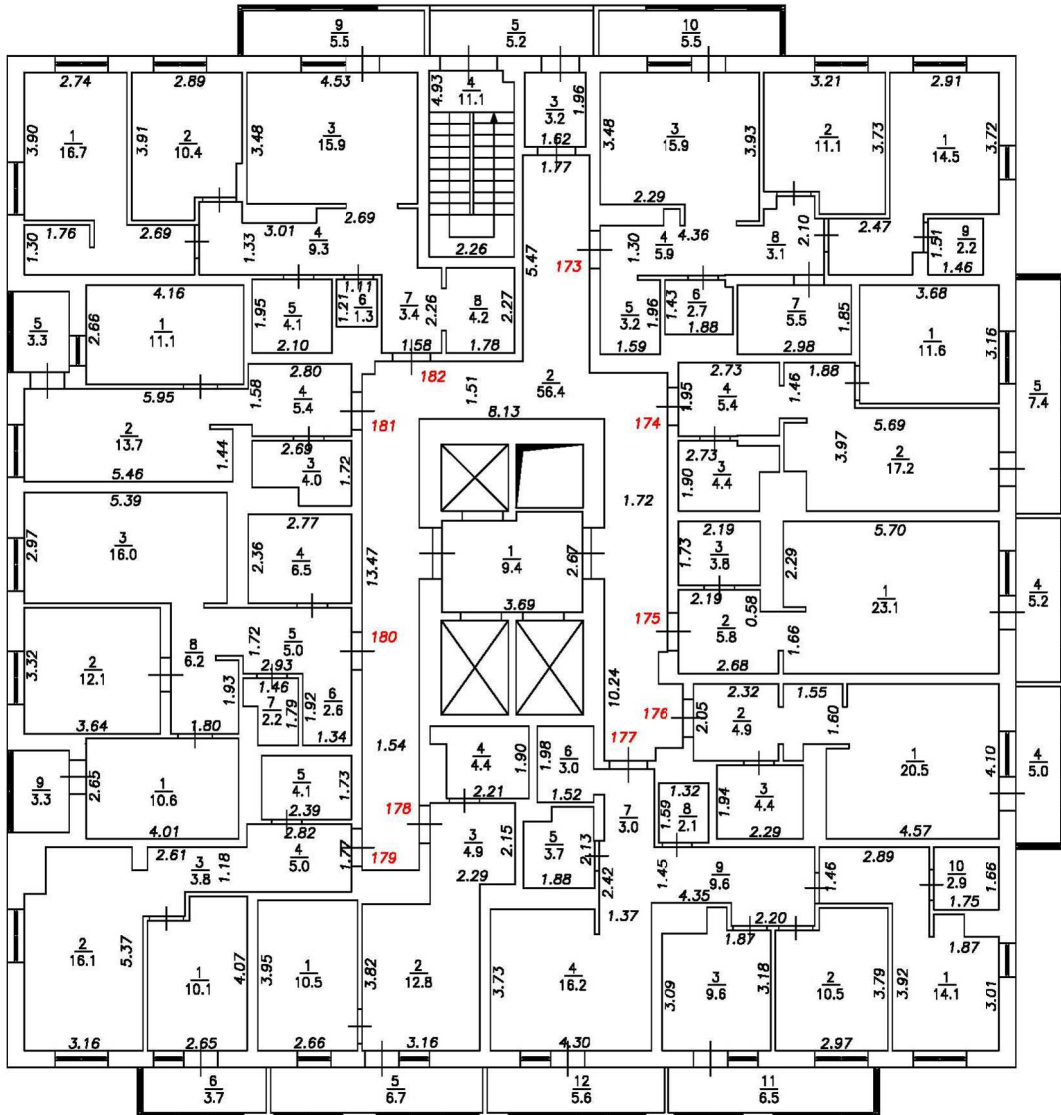

План этажа

Подъезд №1

18-й этаж

Условные обозначения:

- 5   Номер помещения
- 2.64   Линейный размер
- $\frac{6}{1.5}$ Номер и площадь помещения
- Стена с окном и дверью
- Перегородка с дверным проемом
- Перегородка с дверным проемом
- Лестница

Масштаб 1:200