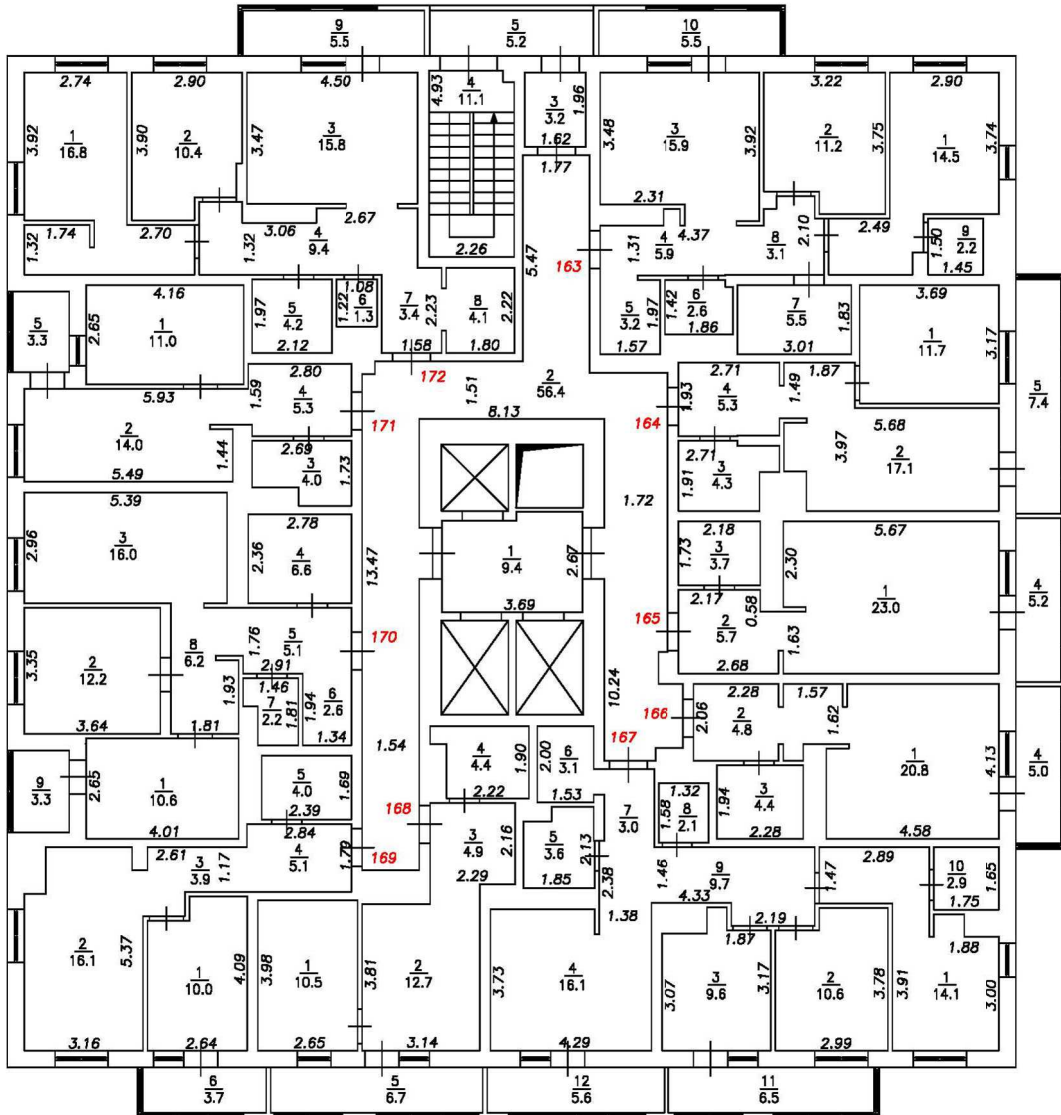

План этажа

Подъезд №1

17-й этаж

Условные обозначения:

- **5** Номер помещения
- **2.64** Линейный размер
- $\frac{6}{1.5}$ Номер и площадь помещения
- Стена с окном и дверью
- Перегородка с дверным проемом
- Перегородка с дверным проемом
- Лестница

Масштаб 1:200