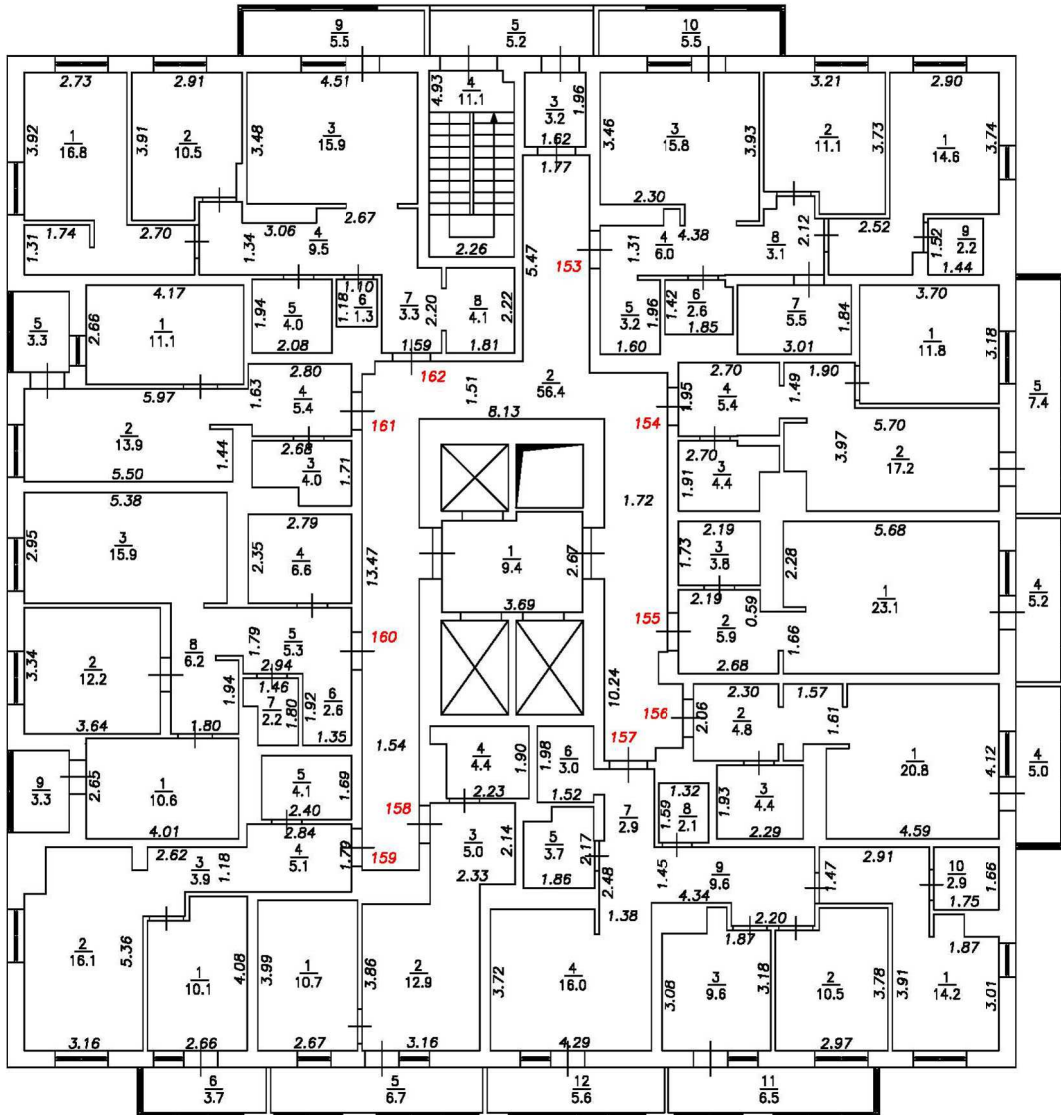

План этажа

Подъезд №1

16-й этаж

Условные обозначения:

- 5   Номер помещения
- $\frac{2.64}{6}$ Линейный размер
- $\frac{6}{1.5}$ Номер и площадь помещения
- Стена с окном и дверью
- Перегородка с дверным проемом
- Перегородка с дверным проемом
- Лестница

Масштаб 1:200