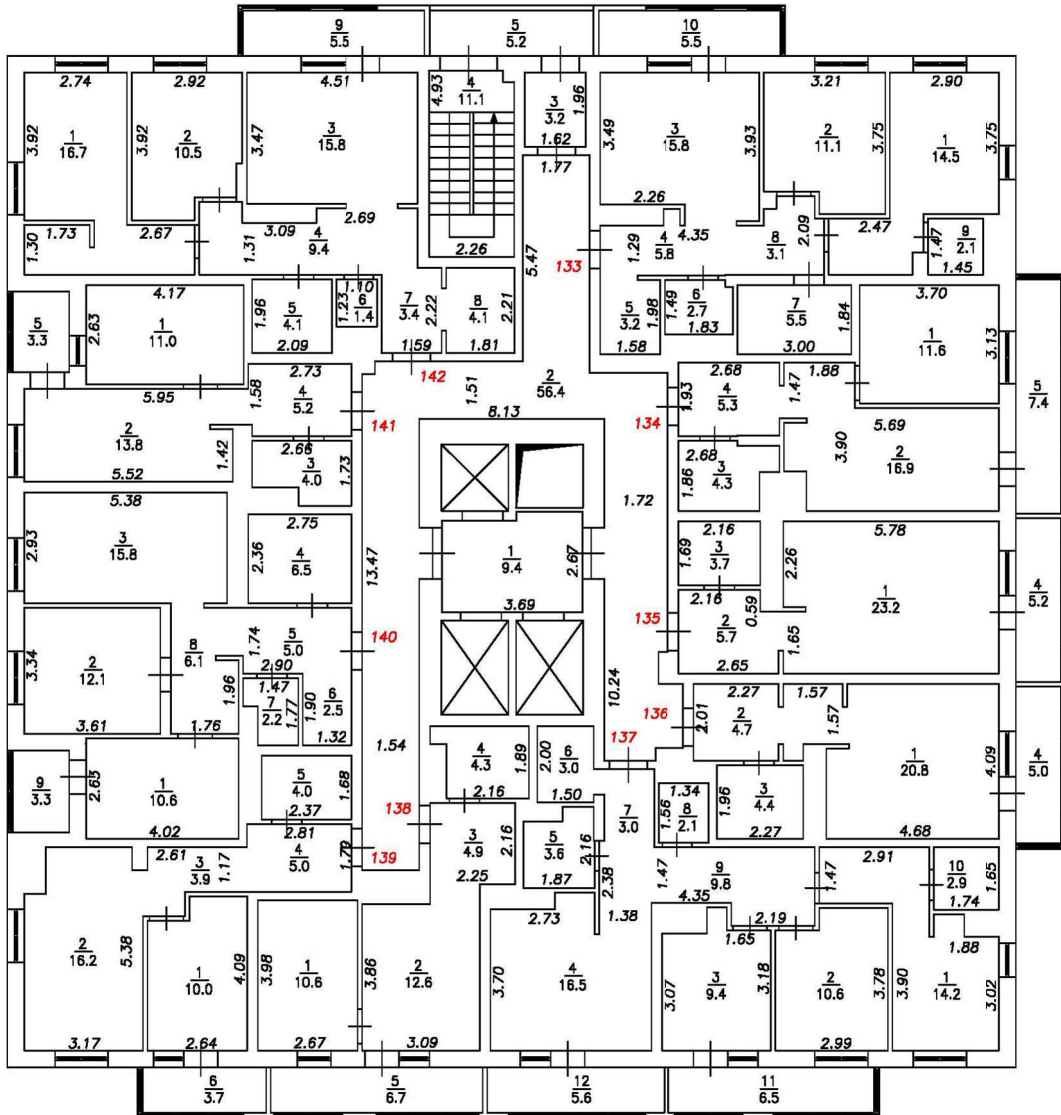

План этажа

Подъезд №1

14-й этаж

Условные обозначения:

- **5** Номер помещения
- **2.64** Линейный размер
- $\frac{6}{1.5}$ Номер и площадь помещения
- Стена с окном и дверью
- Перегородка с дверным проемом
- Перегородка с дверным проемом
- Лестница

Масштаб 1:200