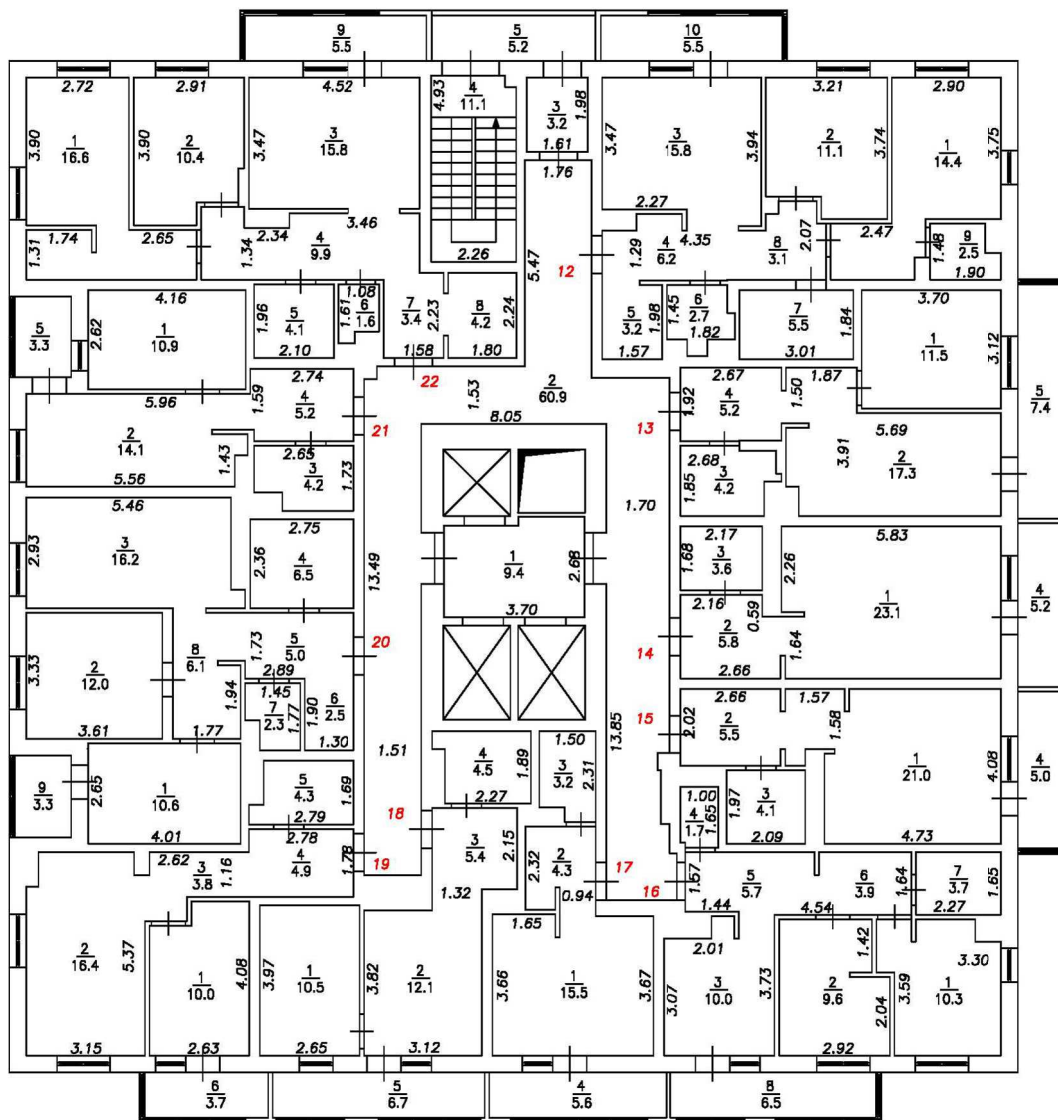

План этажа

Подъезд №1

3-й этаж

Условные обозначения:

- **5** Номер помещения
- **2.64** Линейный размер
- $\frac{6}{1.5}$ Номер и площадь помещения
- Стена с окном и дверью
- Перегородка с дверным проемом
- Перегородка с дверным проемом
- Лестница

Масштаб 1:200